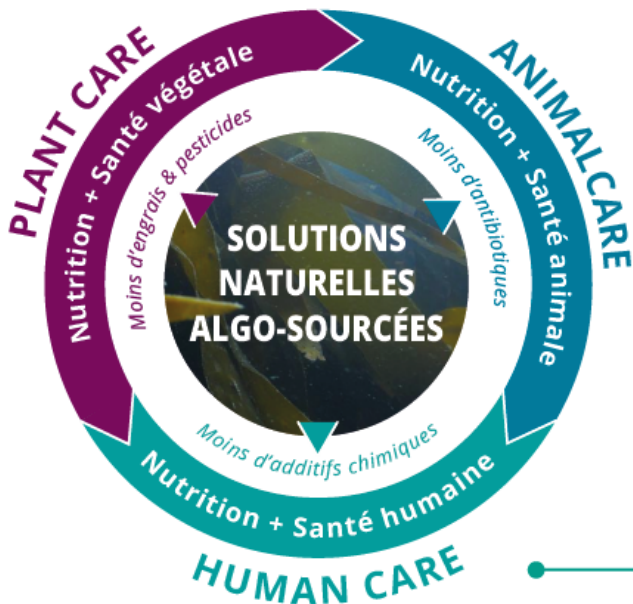

POUR LA SANTÉ

AROMA CELTE®

SOLUTIONS NATURELLES ALGO-SOURCÉES

27 FILIALES

100 PAYS

EMPLOYÉS : 850

3 domaines d'activité stratégique :

> Bien-être végétal

"Mieux cultiver les plantes pour mieux nourrir les animaux et les hommes"

> Bien-être animal

"Mieux nourrir les animaux pour mieux nourrir les hommes"

> Bien-être humain

"Contribuer à améliorer la santé humaine"

UNE CHAÎNE ALIMENTAIRE SAINNE GRÂCE AUX ALGUES

**AROMA
CELTE®**

SANTÉ HUMAINE

- Santé
- Compléments alimentaires
- Bien-être
- Cosmétique

POURQUOI LES ALGUES ET POURQUOI LES HUILES ESSENTIELLES ?

Algues

Des centaines de milliers d'années d'évolution dans un environnement hostile
= Riches en actifs puissants